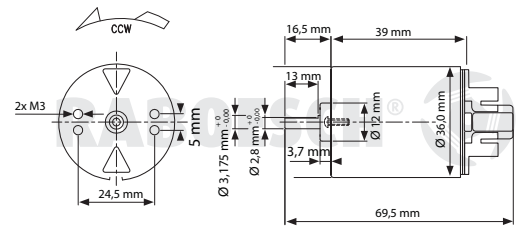

Nom. Voltage: 7,2V
Voltage Range: 6-9V
Shaft: Ø 3,2 mm
Weight: 174 g

| | No load | Max. Efficiency | Max. Output |
|----------|-----------|-----------------|-------------|
| Current: | 0,7 A | 1,6 A | 2,2 A |
| Speed: | 7.600 Rpm | 7.000 Rpm | 5.800 Rpm |

rb109-53 Blue RM 530 TRQ Brushed Motor 7,2 Volt

RM-500 Series

NIEUW - NEW - NEU - NOUVEAUTE 2019

Nom. Voltage: 7,2V
Voltage Range: 6-9V
Shaft: Ø 3,2 mm
Weight: 174 g

| | No load | Max. Efficiency | Max. Output |
|----------|------------|-----------------|-------------|
| Current: | 1,2 A | 1,9 A | 2,9 A |
| Speed: | 12.000 Rpm | 10.500 Rpm | 8.200 Rpm |

rb109-72 Blue RM 720 BB Turbo Brushed Motor 9,6 Volt

RM-700 Series

NIEUW - NEW - NEU - NOUVEAUTE 2019

Nom. Voltage: 9,6V
Voltage Range: 3-9,6V
Shaft: Ø 5 mm
Weight: 352 g

| | No load | Max. Efficiency |
|----------|------------|-----------------|
| Current: | 2,0 A | 6,3 A |
| Speed: | 15.000 Rpm | 6.700 Rpm |

rb104-26 Gummi Stoßfänger Platte / Rubber bump sheet

| Artikel-Nr. | L x B | A mm | B mm | C mm | D mm | VE |
|-------------|--------------|-------|------|------|------|----|
| rb104-26 | 600 x 120 mm | 12,00 | 6,00 | 6,00 | 3,00 | 1 |