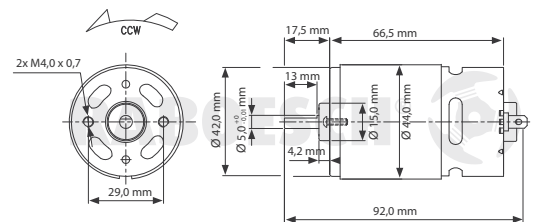

Nom. Voltage: 7,2V
Voltage Range: 6-9V
Shaft: Ø 3,2 mm
Weight: 174 g

| | No load | Max. Efficiency | Max. Output |
|----------|-----------|-----------------|-------------|
| Current: | 0,7 A | 1,6 A | 2,2 A |
| Speed: | 7.600 Rpm | 7.000 Rpm | 5.800 Rpm |

rb109-53 Blue RM 530 TRQ Brushed Motor 7,2 Volt

RM-500 Series

NIEUW - NEW - NEU - NOUVEAUTE 2019

Nom. Voltage: 7,2V
Voltage Range: 6-9V
Shaft: Ø 3,2 mm
Weight: 174 g

| | No load | Max. Efficiency | Max. Output |
|----------|------------|-----------------|-------------|
| Current: | 1,2 A | 1,9 A | 2,9 A |
| Speed: | 12.000 Rpm | 10.500 Rpm | 8.200 Rpm |

rb109-72 Blue RM 720 BB Turbo Brushed Motor 9,6 Volt

RM-700 Series

NIEUW - NEW - NEU - NOUVEAUTE 2019

Nom. Voltage: 9,6V
Voltage Range: 3-9,6V
Shaft: Ø 5 mm
Weight: 352 g

| | No load | Max. Efficiency |
|----------|------------|-----------------|
| Current: | 2,0 A | 6,3 A |
| Speed: | 15.000 Rpm | 6.700 Rpm |

rb104-26 Gummi Stoßfänger Platte / Rubber bump sheet

| Artikel-Nr. | L x B | A mm | B mm | C mm | D mm | VE |
|-------------|--------------|-------|------|------|------|----|
| rb104-26 | 600 x 120 mm | 12,00 | 6,00 | 6,00 | 3,00 | 1 |