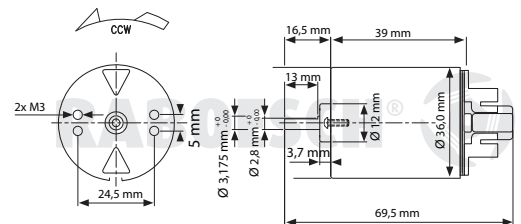

Nom. Voltage: 7,2V
Voltage Range: 6-9V
Shaft: Ø 3,2 mm
Weight: 174 g

| | No load | Max. Efficiency | Max. Output |
|----------|-----------|-----------------|-------------|
| Current: | 0,7 A | 1,6 A | 2,2 A |
| Speed: | 7.600 Rpm | 7.000 Rpm | 5.800 Rpm |

rb109-53 Blue RM 530 TRQ Brushed Motor 7,2 Volt

RM-500 Series

NIEUW - NEW - NEU - NOUVEAUTE 2019

Nom. Voltage: 7,2V
Voltage Range: 6-9V
Shaft: Ø 3,2 mm
Weight: 174 g

| | No load | Max. Efficiency | Max. Output |
|----------|------------|-----------------|-------------|
| Current: | 1,2 A | 1,9 A | 2,9 A |
| Speed: | 12.000 Rpm | 10.500 Rpm | 8.200 Rpm |

rb109-72 Blue RM 720 BB Turbo Brushed Motor 9,6 Volt

RM-700 Series

NIEUW - NEW - NEU - NOUVEAUTE 2019

Nom. Voltage: 9,6V
Voltage Range: 3-9,6V
Shaft: Ø 5 mm
Weight: 352 g

| | No load | Max. Efficiency |
|----------|------------|-----------------|
| Current: | 2,0 A | 6,3 A |
| Speed: | 15.000 Rpm | 6.700 Rpm |

rb104-26 Gummi Stoßfänger Platte / Rubber bump sheet

| Artikel-Nr. | L x B | A mm | B mm | C mm | D mm | VE |
|-------------|--------------|-------|------|------|------|----|
| rb104-26 | 600 x 120 mm | 12,00 | 6,00 | 6,00 | 3,00 | 1 |