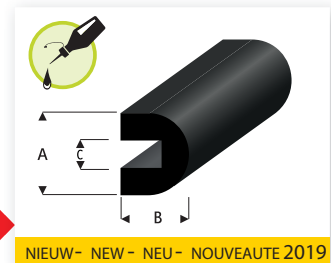

rb104-72 bis 74 Gummi Profile Halbrund / Rubber bump Profilerounded square absorbers

Artikel-Nr.	A mm	B mm	C mm	Länge	VE
rb104-72	6	5	2	200 cm	1
rb104-73	8	7	3	200 cm	1
rb104-74	10	9	4	200 cm	1