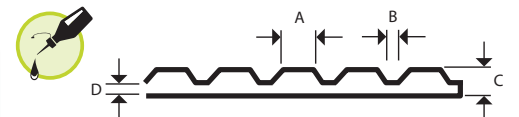

rb104-26 Gummi Stoßfänger Platte / Rubber bump sheet

Artikel-Nr.	L x B	A mm	B mm	C mm	D mm	VE
rb104-26	600 x 120 mm	12,00	6,00	6,00	3,00	1

Made in The Netherlands

Raboesch by Klaus Krick Modeltechnik • Industriestr. 1 • 75438 Knittlingen Germany • www.krick-modell.de