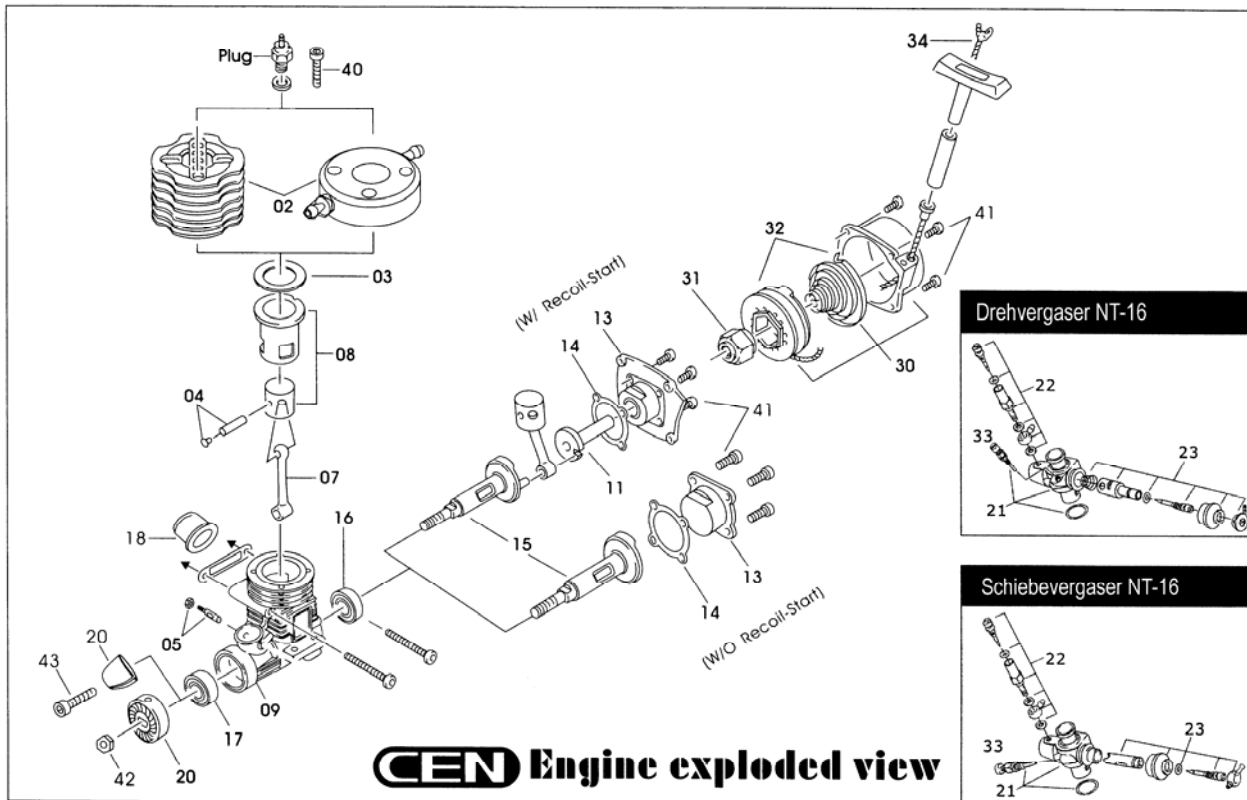

Ersatzteile für **CEN** NX-16 Marine V-Motor

CEN Engine exploded view

Krick Bestell-Nr.	CEN Teile-Nr.	Artikelbezeichnung	Teile-Nr. (Abb.)
617340	G70340	NX-16 Marine Verbrennungsmotor kpl.	
617760	G70340-02	Extremkühlkopf	02
617761	G70340-03	Zylinderkopf-Dichtung	03
617762	G70340-04	Kolbenbolzen	04
617725	G70337-05	Vergaserklemmung	05
617763	G70340-07	Pleul	07
617764	G70340-08	Laufgarnitur	08
617769	G70343-09	Kurbelwellegehäuse	09
617729	G70337-10	Vergaser	10
617730	G70337-11	Einwegkupplungswelle	11
617731	G70337-13	Gehäusedeckel	13
617732	G70337-14	Gehäusedeckel-Dichtung	14
617765	G70340-15	Kurbelwelle	15
617734	G70337-16	Hinteres Kugellager	16
617735	G70337-17	Vorderes Kugellager	17
617736	G70337-20	Mitnehmer	20
617737	G70337-21	Vergasergehäuse	21
617738	G70337-22	Hauptdüsenadelset	22
617739	G70337-23	Vergaserküken u. Nadelset	23
617766	G70340-30	Seilzugstarter kpl.	30
617741	G70337-31	Einwegkupplung f. Seilzugstarter	31
617742	G70337-32	Seilzugstarterfeder	32
617743	G70337-33	Standgasanschlagschraube	33
617744	G70337-34	Seilzugstarterseil	34
617767	G70340-40	Zylinderkopfschraube	40
617746	G70337-41	Gehäuseschrauben	41
617747	G70337-42	Kurbelwellenmutter	42