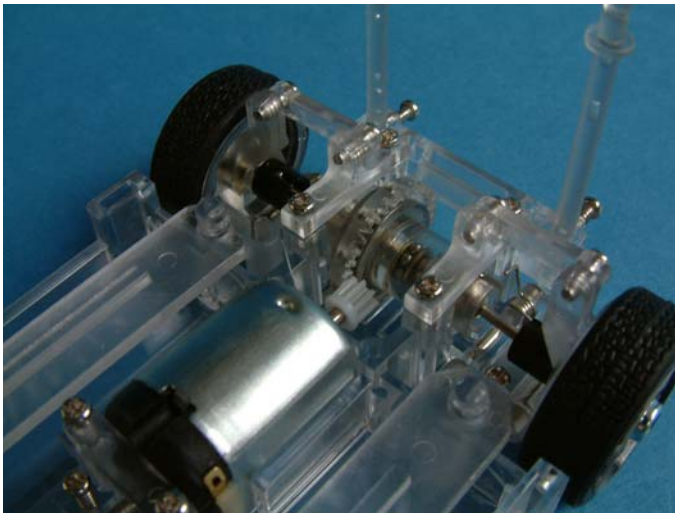

RC-Cars

Artikelbezeichnung
Xpress Mini X

Bestell-
Nr.
661401

Der erste RC-Car im Maßstab 1:24
mit Allradantrieb.

Technische Highlights:

- ✓ Allradantrieb
- ✓ Transparentes Wannenchassis
- ✓ Einzerradaufhängung
- ✓ 2 Kugeldifferentiale
- ✓ Lexankarosserie
- ✓ Betrieb mit 4 Microzellen
Akkus oder Saddlepack 7,2V
700 mA
- ✓ Integrierter Lenkservoalter

Notwendiges Zubehör:

67010 Micro 10 Fahrtregler oder
67011 Mirco 10e Fahrtregler
663042 Micro Lenkservo
663068 Schnell-Ladegerät 4,8-8,4 V
Microempfänger
Passender 2-Kanal Sender

Aktuelle Info unter www.krick-modell.de