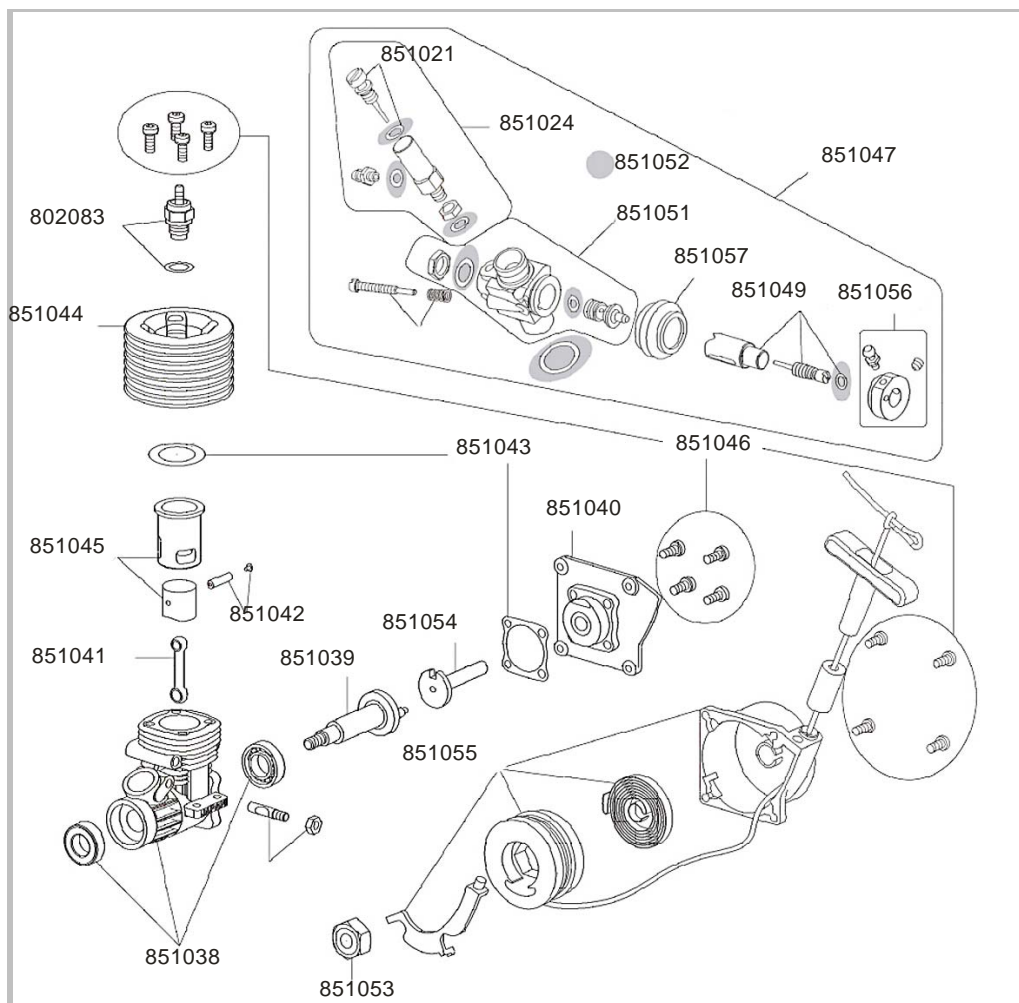

Ersatzteilliste für Toki .05-Motor

Bestell-Nr.	Bezeichnung der Ersatzteile	
802083	Glühkerze	für .05
851021	Hauptdüsennadel	für .05
851024	Hauptdüsennadel + -stock kpl.	für .05
851038	Motorgehäuse mit Kugellager	für .05
851039	Kurbelwelle f. Seilzugstarter	für .05
851040	Motorgehäusedeckel .05	
851041	Pleuel .05	
851042	Kolbenbolzen .05	
851043	Dichtungssatz .05	
851044	Extremkühlkopf blau .05	
851045	Laufgarnitur .05	
851046	Schraubensatz .05	
851047	Vergaser kpl. .05	
851048	Vergaserklemmung .05	
851049	Vergaserküken mit Nadel .05	
851050	Standgasanschlagschraube .05	
851051	Vergasergehäuse .05	
851052	Vergaserdichtungssatz .05	
851053	Freilauflager .05	
851054	Starterwelle .05	
851055	Seilzugstarter kpl. .05	
851056	Vergaserhebel mit Kugelkopf .05	
851057	Faltenbalg Vergaser .05	