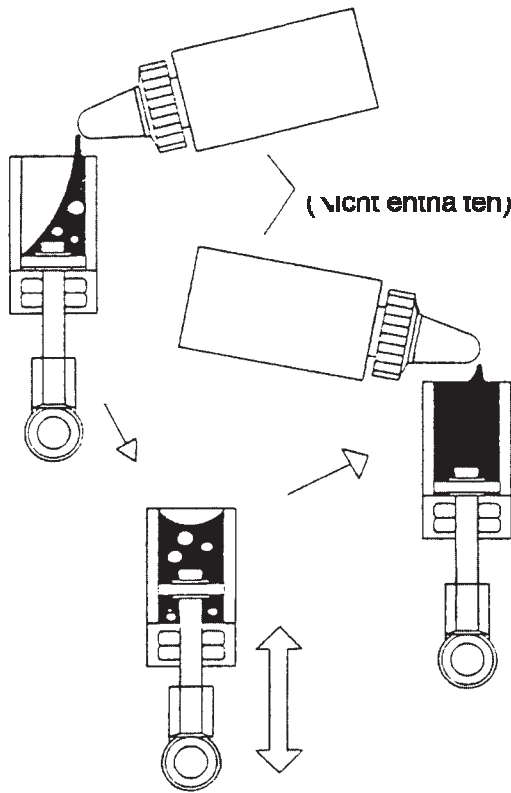

Ersatzteilaufstellung M1Racing Xpress Mini 4WD

Bestell-Nr. 661006/11/12

| Teile Nr. | Original-Nummer | Krick Bestell-Nummer |
|-----------|-----------------|----------------------|
| 1 | 968-01 | 668001 |
| 3 | 962-03 | 662003 |
| 5 | 962-05 | 662005 |
| 6 | 962-06 | 662006 |
| 7 | 968-07 | 668007 |
| 8 | 928-08 | 662008 |
| 9 | 928-09 | 662009 |
| 11 | 968-11 | 668011 |
| 12 | 968-14 | 668014 |
| 15 | 968-15 | 662015 |
| 17 | 968-17 | 668017 |
| 18 | 968-18 | 668018 |
| 21 | 968-21 | 668021 |
| 22 | 968-22 | 668022 |
| 23 | 968-23 | 668023 |
| 24 | 968-24 | 668024 |
| 25 | 968-25 | 668025 |
| 30 | 962-30 | 662030 |
| 31 | 962-31 | 662031 |
| 32 | 968-32 | 668032 |
| 39 | 962-39 | 662039 |
| 41 | 968-41 | 668041 |
| 42 | 968-42 | 668042 |
| 44 | 968-44 | 668044 |
| 45 | 968-45 | 668045 |
| 46 | 968-46 | 668046 |
| 49 | 968-49 | 668049 |
| 53 | 968-53 | 668053 |
| 56 | 968-56 | 668056 |
| 58 | 968-58 | 668058 |
| 71 | 968-71 | 668071 |
| 72 | 968-72 | 668072 |
| 84 | 968-84 | 668084 |
| 91 | 968-91 | 968091 |
| 92 | 968-92 | 668092 |
| 93 | 968-93 | 968093 |
| 94 | 968-94 | 668094 |
| 95 | 968-95 | 668095 |
| 118 | 968-118 | 668118 |

Artikelbeschreibungen und Ersatzteile ohne Abb. bitte RC-CAR-Racing Prospekt entnehmen.

Ersatzteile für Öldruck-Stoßdämpfer Bestell-Nr. 668018

- Kolben**
Bestell-Nr. 668020
- C-Ring 2mm**
Bestell-Nr. 668052
- Kolbenstange**
Bestell-Nr. 668073
- Stoßdämpfer-
gehäuse**
Bestell-Nr. 668020
- Einstellung**
Bestell-Nr. 668020
- O-Ring**
Bestell-Nr. 668052
- Verschluss**
Bestell-Nr. 668074
- Kugelkopf**
Bestell-Nr. 668011

- Unterer Feder-
halter**
Bestell-Nr. 68052
- Federsatz**
*Front>Schwarz
Heck>silber
Bestell-Nr. 668019