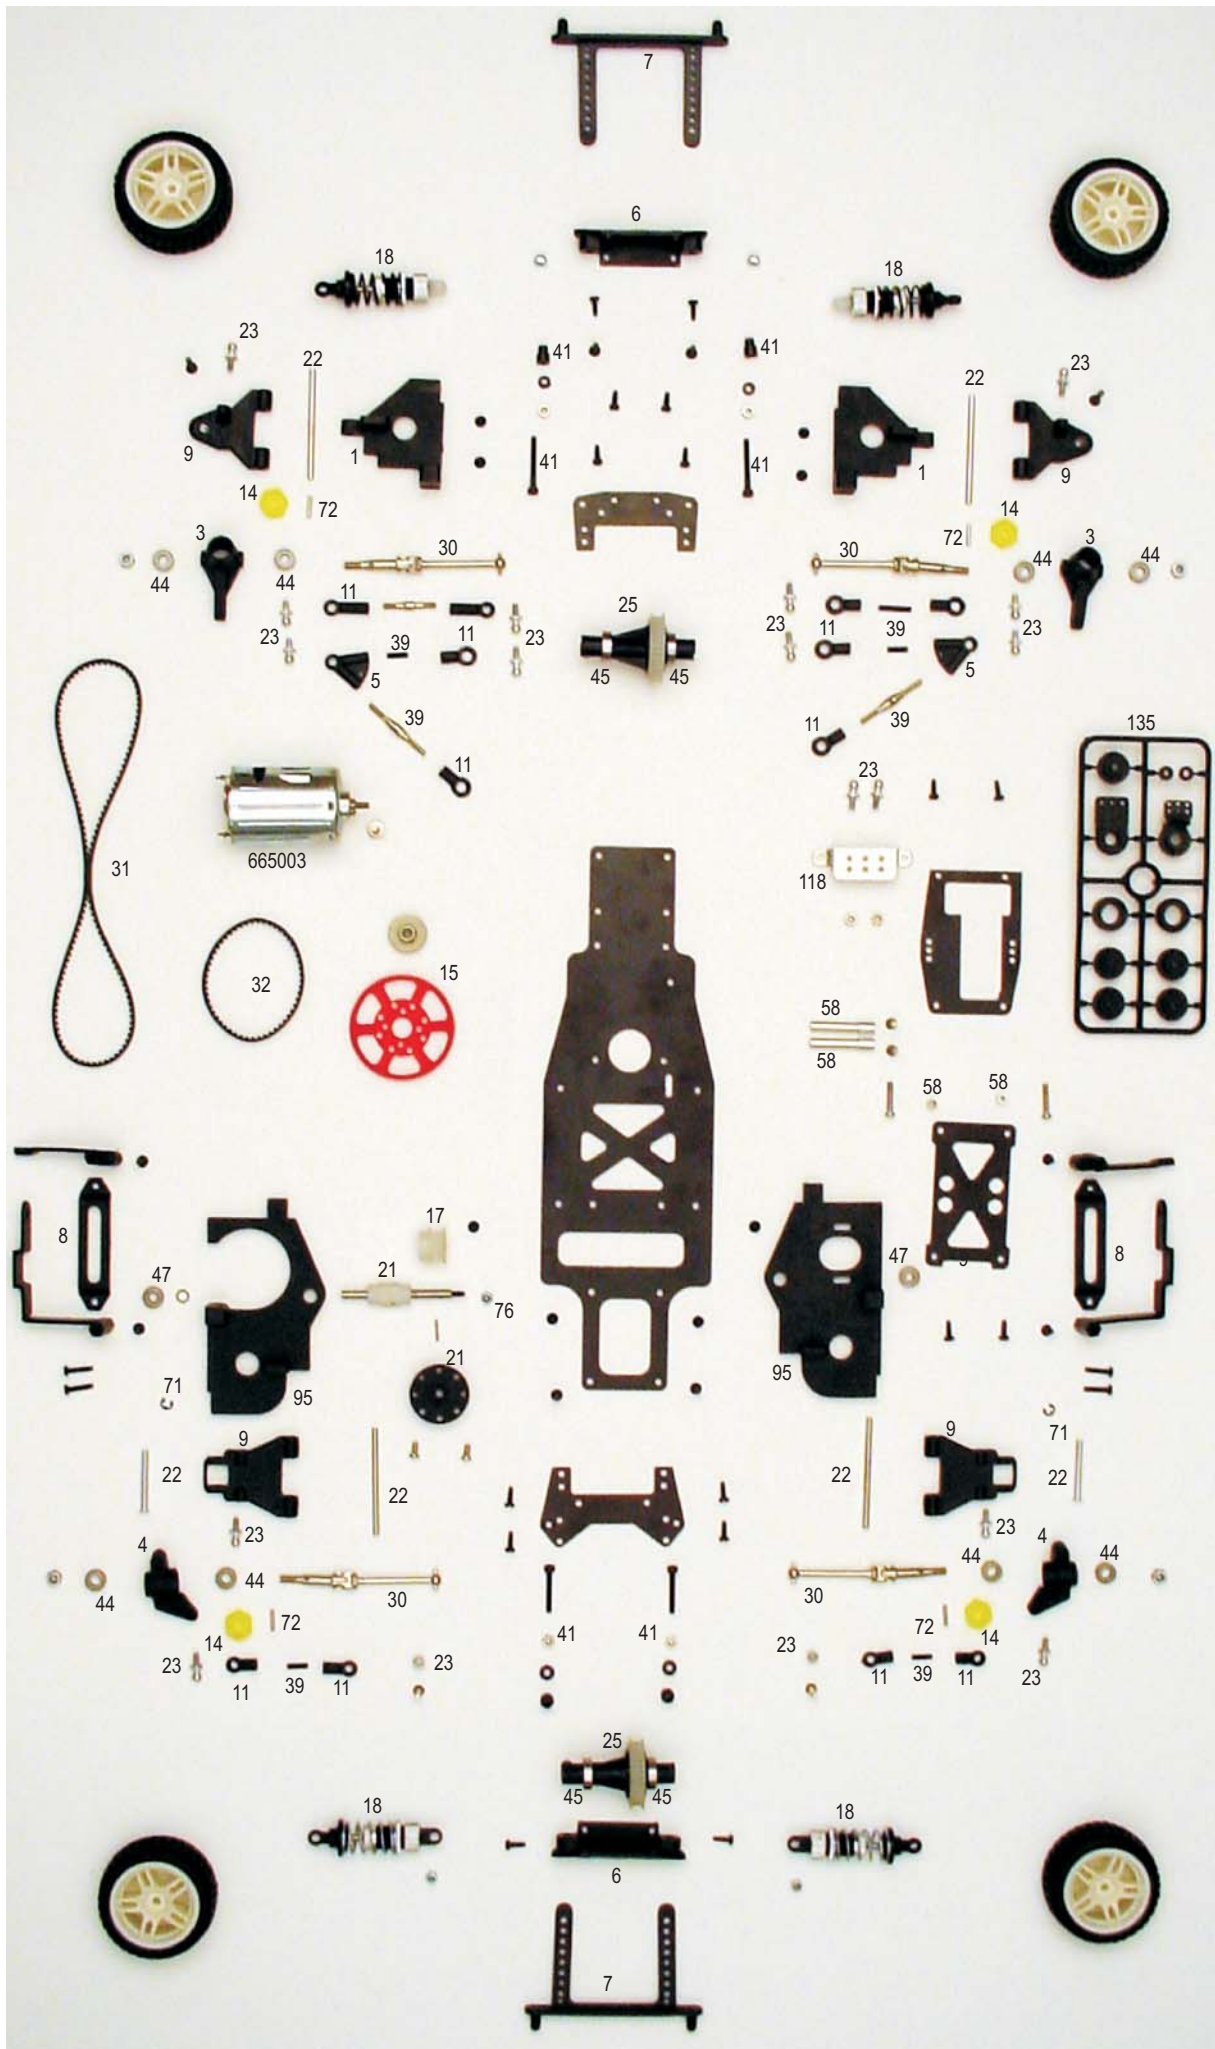

Ersatzteilaufstellung M1Racing Xpress Mini 4WD

Bestell-Nr. 661006/11/12

| Teile Nr. | Original-Nummer | Krick Bestell-Nummer |
|-----------|-----------------|----------------------|
| 1 | 968-01 | 668001 |
| 3 | 962-03 | 662003 |
| 5 | 962-05 | 662005 |
| 6 | 962-06 | 662006 |
| 7 | 968-07 | 668007 |
| 8 | 928-08 | 662008 |
| 9 | 928-09 | 662009 |
| 11 | 968-11 | 668011 |
| 12 | 968-14 | 668014 |
| 15 | 968-15 | 662015 |
| 17 | 968-17 | 668017 |
| 18 | 968-18 | 668018 |
| 21 | 968-21 | 668021 |
| 22 | 968-22 | 668022 |
| 23 | 968-23 | 668023 |
| 24 | 968-24 | 668024 |
| 25 | 968-25 | 668025 |
| 30 | 962-30 | 662030 |
| 31 | 962-31 | 662031 |
| 32 | 968-32 | 668032 |
| 39 | 962-39 | 662039 |
| 41 | 968-41 | 668041 |
| 42 | 968-42 | 668042 |
| 44 | 968-44 | 668044 |
| 45 | 968-45 | 668045 |
| 46 | 968-46 | 668046 |
| 49 | 968-49 | 668049 |
| 53 | 968-53 | 668053 |
| 56 | 968-56 | 668056 |
| 58 | 968-58 | 668058 |
| 71 | 968-71 | 668071 |
| 72 | 968-72 | 668072 |
| 84 | 968-84 | 668084 |
| 91 | 968-91 | 968091 |
| 92 | 968-92 | 668092 |
| 93 | 968-93 | 968093 |
| 94 | 968-94 | 668094 |
| 95 | 968-95 | 668095 |
| 118 | 968-118 | 668118 |

Artikelbeschreibungen und Ersatzteile ohne Abb. bitte RC-CAR-Racing Prospekt entnehmen.

Ersatzteile für Öldruck-Stoßdämpfer Bestell-Nr. 668018

- Kolben**
Bestell-Nr. 668020
- C-Ring 2mm**
Bestell-Nr. 668052
- Kolbenstange**
Bestell-Nr. 668073
- Stoßdämpfer-
gehäuse**
Bestell-Nr. 668020
- Einstellung**
Bestell-Nr. 668020
- O-Ring**
Bestell-Nr. 668052
- Verschluss**
Bestell-Nr. 668074
- Kugelkopf**
Bestell-Nr. 668011

- Unterer Feder-
halter**
Bestell-Nr. 68052
- Federsatz**
*Front>Schwarz
Heck>silber
Bestell-Nr. 668019