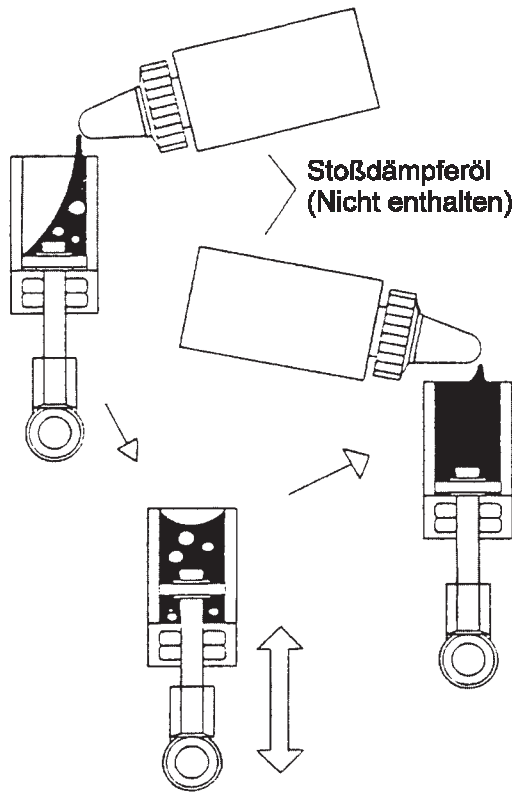

Ersatzteillaufistung M1Racing Xpress 4WD

Bestell-Nr. 661010 + 6681013

Teile Nr.	Original-Nummer	Krick Bestell-Nummer
1	968-01	668001
3	968-03	668003
5	968-05	668005
6	968-06	668006
7	968-07	668007
8	968-08	668008
9	968-09	668009
11	968-11	668011
12	968-14	668014
17	968-17	668017
18	968-18	668018
21	968-21	668021
22	968-22	668022
23	968-23	668023
24	968-24	668024
25	968-25	668025
30	968-30	668030
31	968-31	668031
32	968-32	668032
39	968-39	668039
41	968-41	668041
42	968-42	668042
44	968-44	668044
45	968-45	668045
46	968-46	668046
49	968-49	668049
53	968-53	668053
56	968-56	668056
58	968-58	668058
71	968-71	668071
72	968-72	668072
84	968-84	668084
91	968-91	968091
92	968-92	668092
93	968-93	968093
94	968-94	668094
95	968-95	668095
118	968-118	668118
135	968-135	668135

Artikelbeschreibungen und Ersatzteile ohne Abb. bitte RC-CAR-Racing Prospekt entnehmen.

Ersatzteile für Öldruck-Stoßdämpfer Bestell-Nr. 668018

- Kolben**
Bestell-Nr. 668020
- C-Ring 2mm**
Bestell-Nr. 668052
- Kolbenstange**
Bestell-Nr. 668073
- Stoßdämpfergehäuse**
Bestell-Nr. 668020
- Einstellung**
Bestell-Nr. 668020
- O-Ring**
Bestell-Nr. 668052
- Verschluss**
Bestell-Nr. 668074
- Kugelkopf**
Bestell-Nr. 668011

- Verschlusskappe**
Bestell-Nr. 668074
- Stoßdämpferbefestigung *(Front>lang Heck>kurz)**
Bestell-Nr. 668020
- Volumenausgleich**
Bestell-Nr. 668052
- Unterer Federhalter**
Bestell-Nr. 68052
- Federsatz**
*Front>Schwarz
Heck>silber
Bestell-Nr. 668019