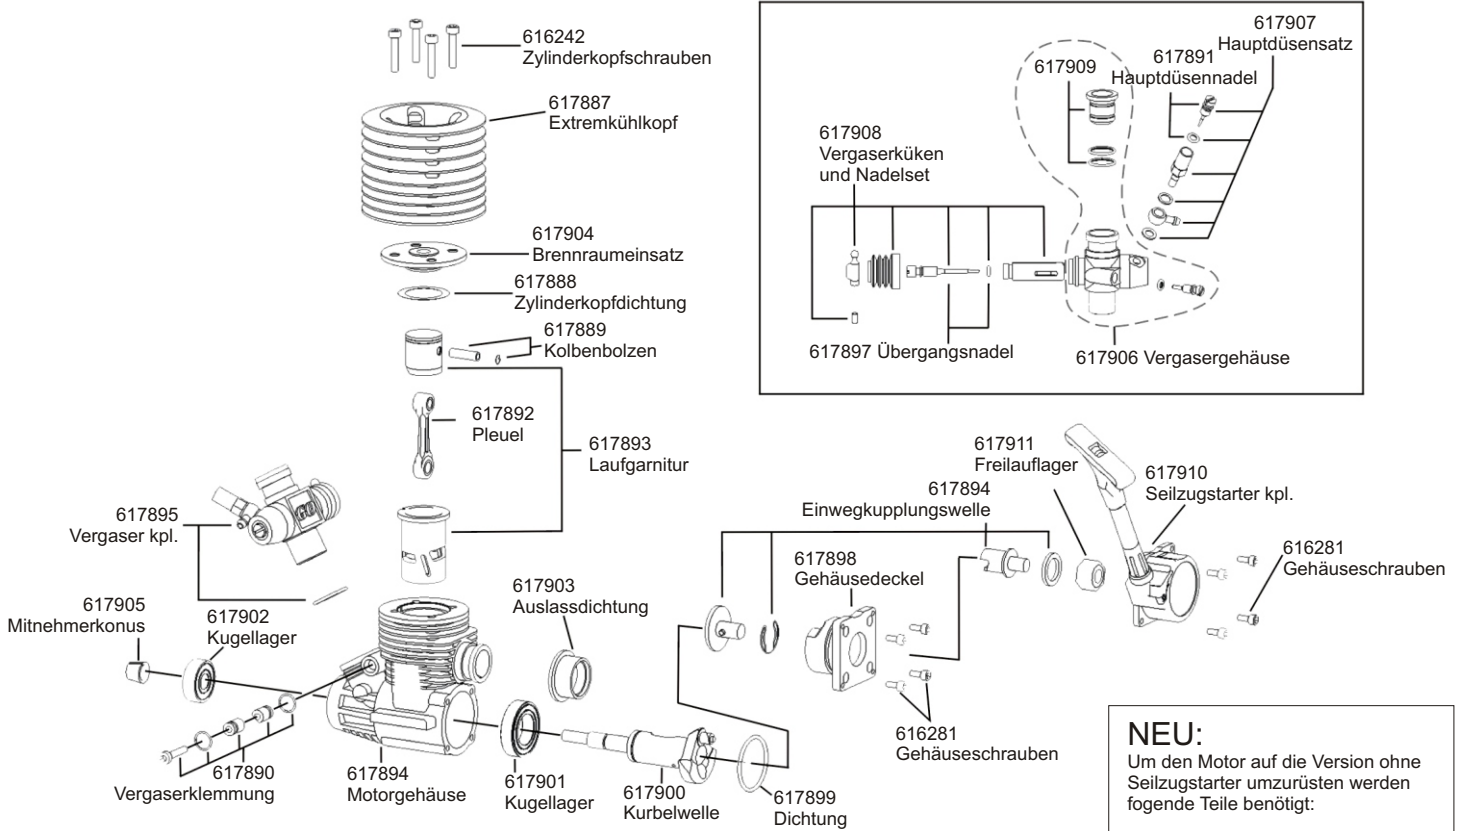

Ersatzteile für 
A28 Verbrennungsmotor
 Bestell-Nr. 617366

Modellbau vom Besten
Krick

NEU:
 Um den Motor auf die Version ohne Seilzugstarter umzurüsten werden folgende Teile benötigt:
 617933 Gehäusedeckel geschlossen
 617899 Gehäusedeckeldichtung